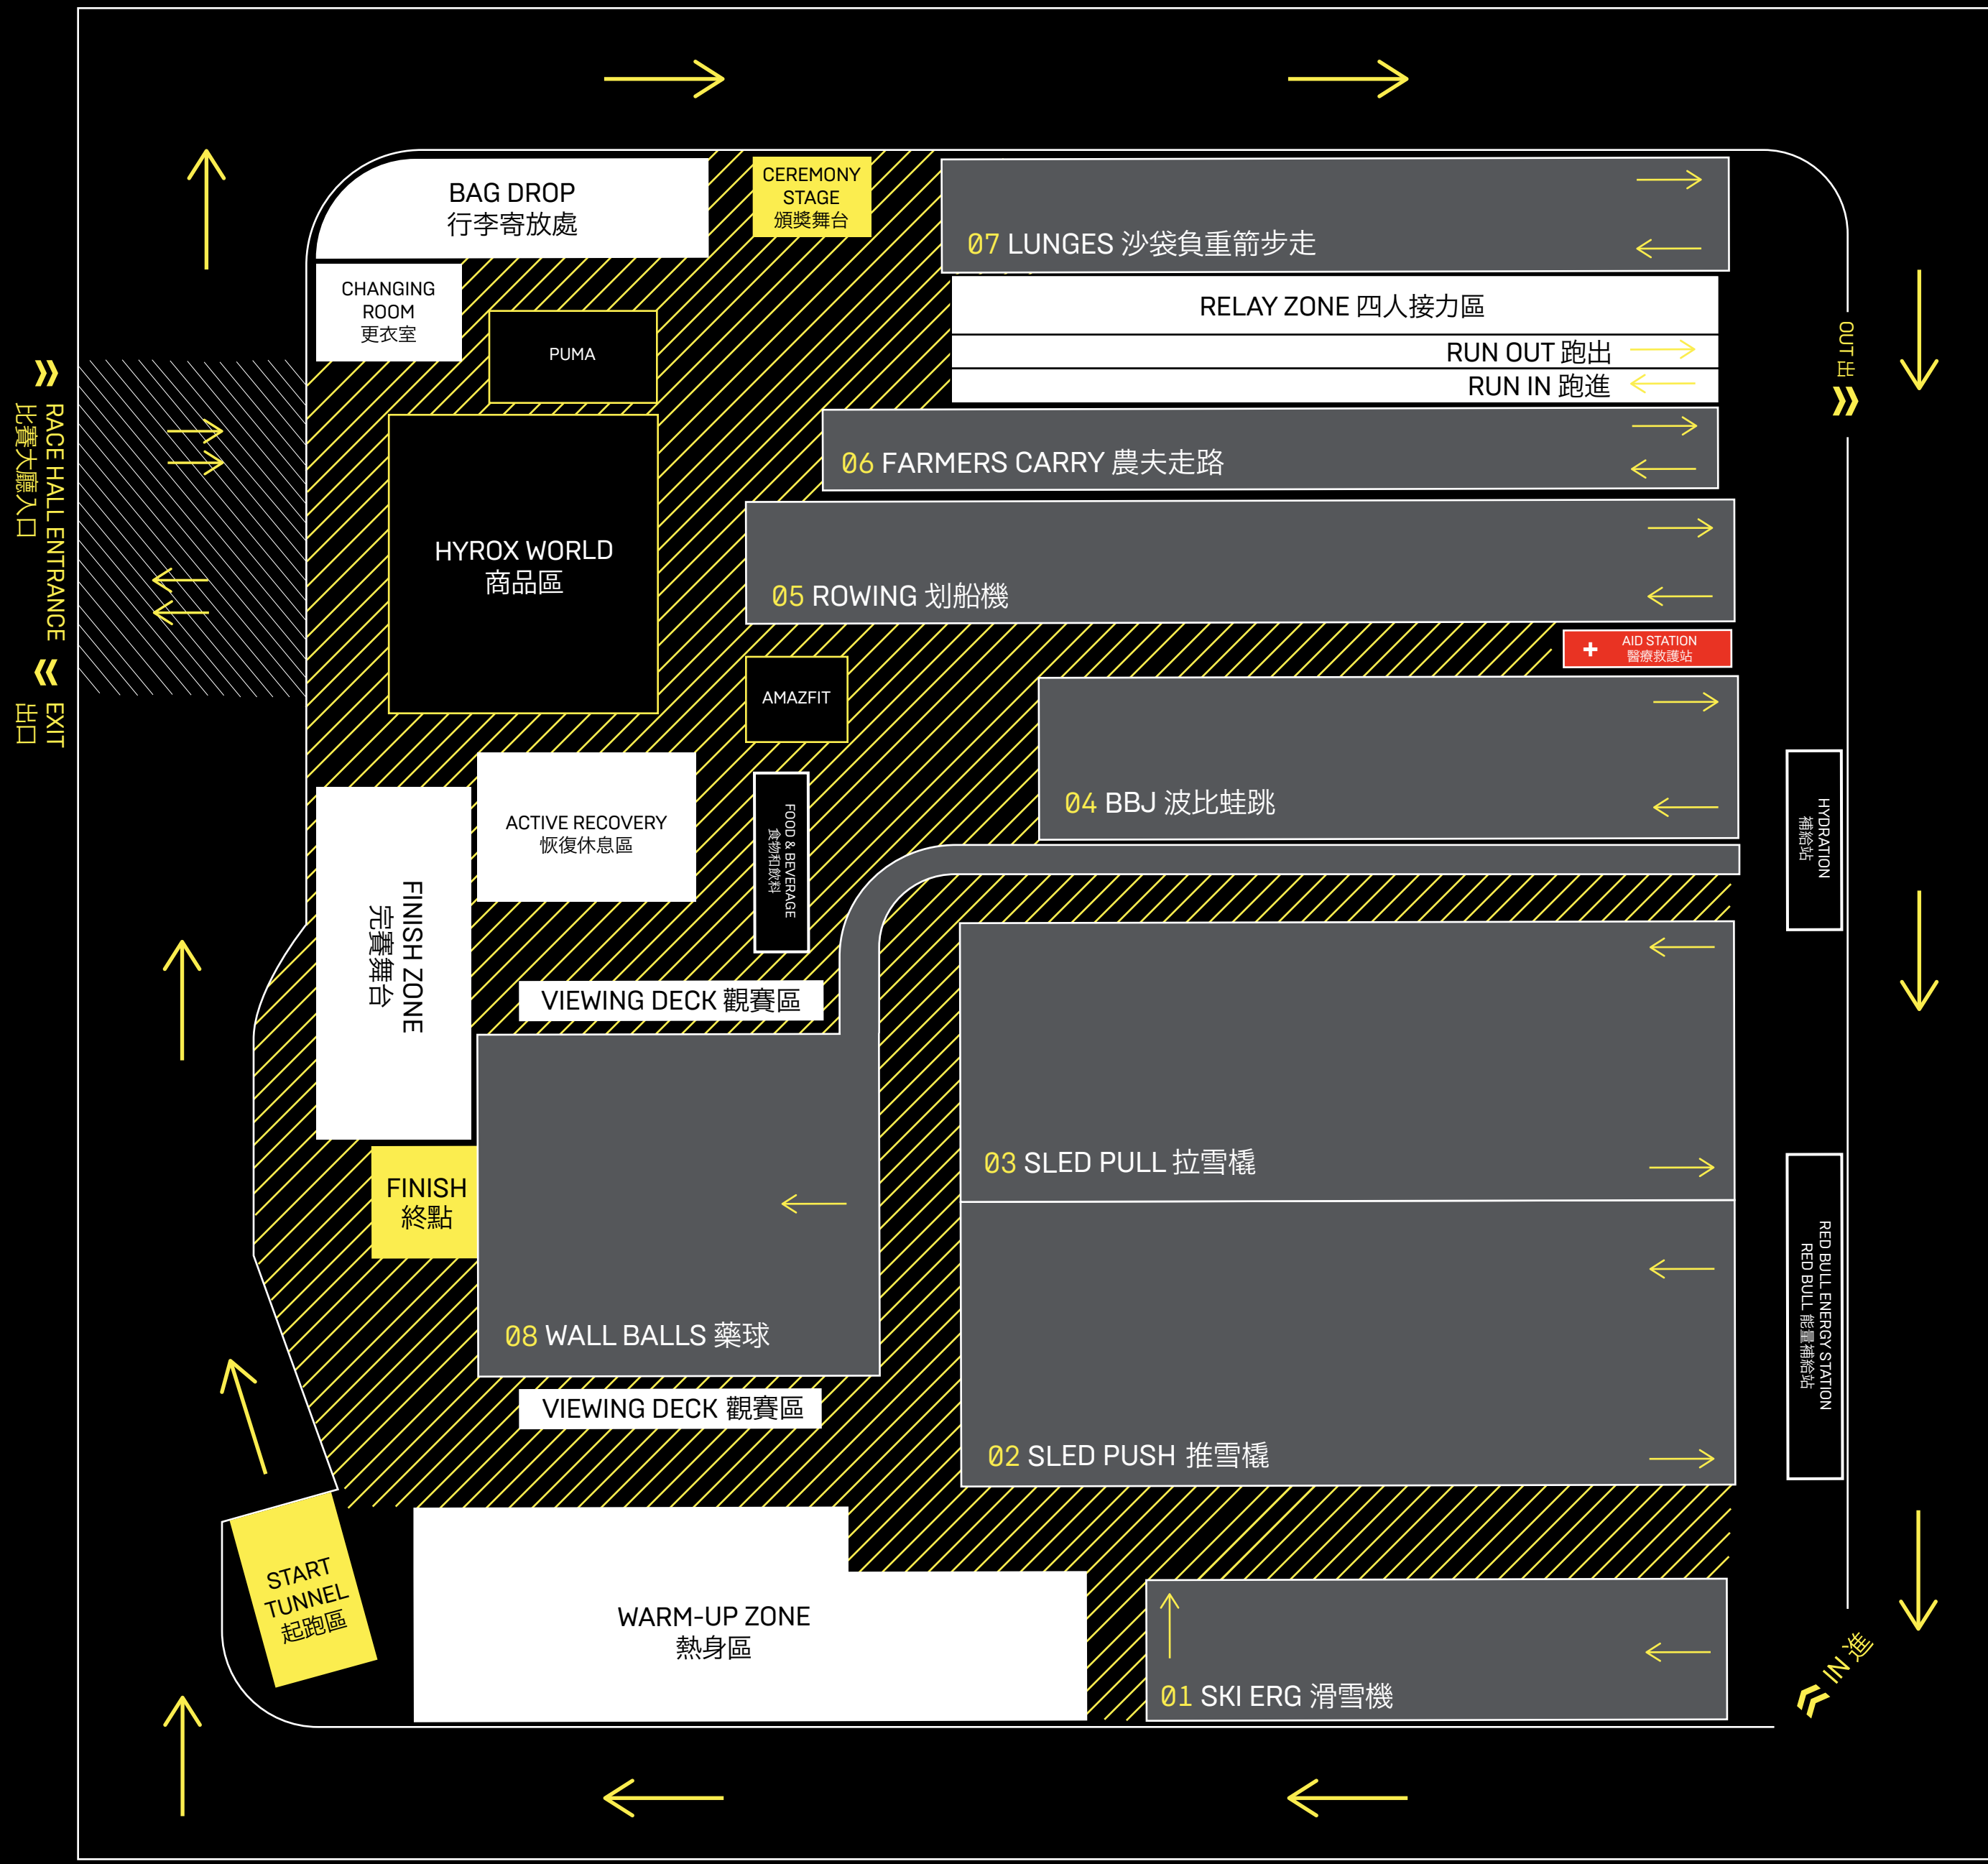

ATHLETE
REGISTRATION
選手報到區

BAG DROP
行李寄放處

CEREMONY
STAGE
頒獎舞台

CHANGING
ROOM
更衣室

PUMA

HYROX WORLD
商品區

AMAZFIT

FOOD & BEVERAGE
食物及飲料

ACTIVE RECOVERY
恢復休息區

FINISH ZONE
完賽舞台

FINISH
終點

VIEWING DECK
觀賽區

08 WALL BALLS
藥球

VIEWING DECK
觀賽區

START
TUNNEL
起跑區

WARM-UP ZONE
熱身區

07 LUNGES
沙袋負重箭步走

RELAY ZONE
四人接力區

RUN OUT
跑出

RUN IN
跑進

06 FARMERS CARRY
農夫走路

05 ROWING
划船機

AID STATION
醫療救護站

04 BBJ
波比蛙跳

03 SLED PULL
拉雪橇

02 SLED PUSH
推雪橇

01 SKI ERG
滑雪機

RACE HALL ENTRANCE
比賽大廳入口

EXIT
出口

OUT
出

HYDRATION
補給站

RED BULL ENERGY STATION
RED BULL 能量補給站